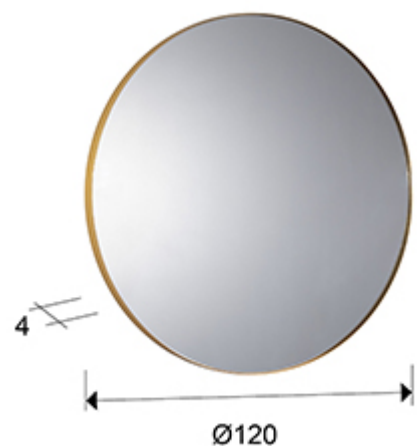

Orio 127509

Espejos con marco

Espejo redondo con marco de DM acabado en PAN DE ORO.

INFORMACIÓN GENERAL

Catálogo: M41 Mobiliario y Decoración
Página: 101
Código EAN: 8435435329815
Tipo: Espejos con marco
Colección: Orio

DIMENSIONES

Ø 120,0 \nearrow 4,0 cm
Peso: 23,0 Kg

DIMENSIONES CON EMBALAJE

Peso: 36,4 Kg
Volumen: 0,3190m³
Dimensiones: \leftrightarrow 136,0 \downarrow 138,0 \nearrow 17,0 cm

INFORMACIÓN ADICIONAL

Material: Espejo, DM
Acabado: Pan de oro
Ancho del marco: 0,3 cm