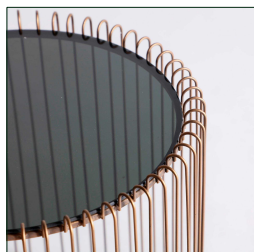

Ref. 29741 MESA AUXILIAR LUCERNA

COMPOSICIÓN MATERIAL

Hierro combinado con vidrio.

DIMENSIONES

Medidas (largo x ancho x alto):  
45 x 45 x 50 cm.

Peso:  
4,0 kg.

Peso soportado balda:  
10 kg.

Espesor del tablero:  
0,5 cm.

Partes desmontables:  
cristal

Peso soportado:  
10 kg.

cristal transparente negro.

Embalajes	Tipo	Uds/Caja	Contenido	Volumen	Largo	Ancho	Alto	Peso (Kg)
	CAJA	1	PRODUCTO	0.1303	47	47	59	5,0