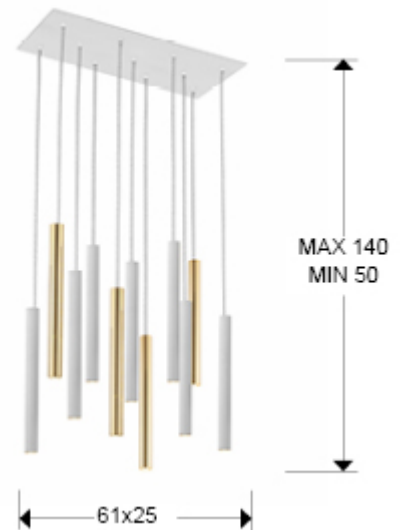

Varas

373342

Lámparas de techo

Lámpara de 11 luces LED. Realizada en metal acabado oro brillo y blanco mate. Difusor acrílico opal. 55W LED, 4.950 lm, 3.000 K. DIMABLE

INFORMACIÓN GENERAL

Catálogo: i39 Iluminación
Página: 119
Código EAN: 8435435324964
Tipo: Lámparas de techo
Colección: Varas

DIMENSIONES

Dimensiones: ↔ 61,0 ↓ 40,0 ↘ 25,0 cm
Altura instalada: 50,0/ máx. 140,0 cm
Peso: 8,2 Kg

DIMENSIONES CON EMBALAJE

Peso: 9,4 Kg
Volumen: 0,0380m³
Dimensiones: ↔ 68,0 ↓ 17,0 ↘ 33,0 cm

INFORMACIÓN TÉCNICA

Clase eléctrica: Class 1
Potencia máxima: 55W
Voltaje: 220/240 V
Frecuencia: 50/60 Hz
Flujo luminoso: 4.950 lm
Temperatura de color: 3.000 K
Vida media: 50.000 h
Factor de potencia: >0.9
CRI: >80

INFORMACIÓN ADICIONAL

Material: Metal, acrílico.
Acabado: Oro brillo, blanco mate, opal.
Medidas de la pantalla/tulipa: Ø 3,2 ↑ 39,0 cm
Florón (espacio para instalación): ↔ 54,0 ↑ 2,5 ↗ 18,0 cm
Color del cable: Transparente