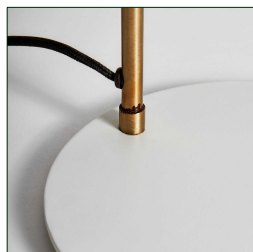

Embalajes	Tipo	Uds/Caja	Contenido	Volumen	Largo	Ancho	Alto	Peso (Kg)
	CAJA	1	PRODUCTO	0.17	1.56	33	33	7,3