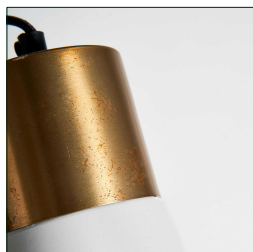

Embalajes	Tipo	Uds/Caja	Contenido	Volumen	Largo	Ancho	Alto	Peso (Kg)
	CAJA	1	PRODUCTO	0.17	1.56	33	33	7,3