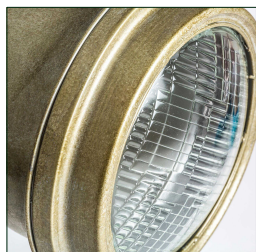

Ref. 32297 LÁMPARA DE SOBREMESA

COMPOSICIÓN MATERIAL

Hierro

DIMENSIONES

Medidas (largo x ancho x alto):
27 x 24 x 64 cm.

Peso:
2,3 kg.

Rosca:
E 27

Potencia:
MAX. 40 W

Número de bombillas:
1

Medidas de la base:
26 X 26 X 37 cm.

Medidas de la pantalla:
17X17 cm.

Medida del embellecedor:
17X17X24

Largo del cable:
225 cm.

Distancia interruptor:
75 cm.

Alimentación: 220 - 240 V 50 HZv.