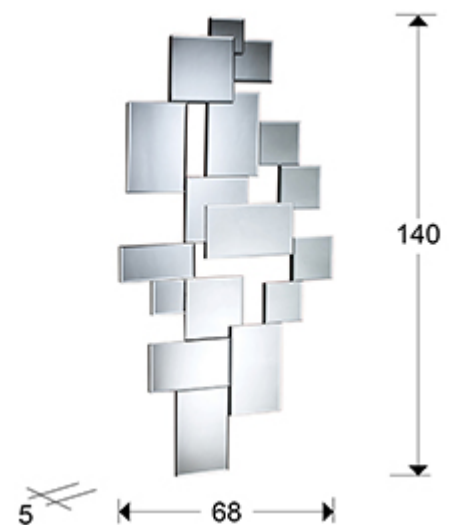

## City 386113

Espejos de cristal

Espejo realizado con espejos de diferentes tamaños con cantos biselados. Los espejos se apoyan sobre una trasera de DM color negro. Preparado para colgar en posición horizontal o vertical.

### INFORMACIÓN GENERAL

Catálogo: M41 Mobiliario y Decoración  
Página: 84  
Código EAN: 8435435303327  
Tipo: Espejos de cristal  
Colección: City

### DIMENSIONES

Dimensiones: ↔ 68,0 ↓ 140,0 ↗ 5,0 cm  
Peso: 16,5 Kg

### DIMENSIONES CON EMBALAJE

Peso: 26,5 Kg  
Volumen: 0,2280m<sup>3</sup>  
Dimensiones: ↔ 85,0 ↓ 158,0 ↗ 17,0 cm