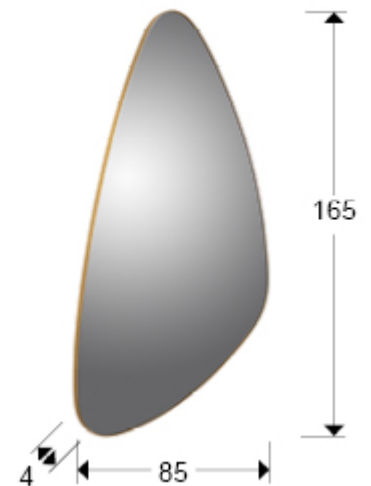

**Orio**

127646

Espejos con marco

Espejo triangular con marco de DM acabado en PAN DE ORO.

Producto recomendado

## DIMENSIONES

Dimensiones: ↔ 85,0 ↓ 165,0 ↗ 3,0 cm  
Peso: 19,0 Kg

## DIMENSIONES CON EMBALAJE

Peso: 31,8 Kg  
Volumen: 0,2950m<sup>3</sup>  
Dimensiones: ↔ 99,0 ↓ 186,0 ↗ 16,0 cm

## INFORMACIÓN ADICIONAL

Material: Espejo, DM  
Acabado: Pan de oro  
Medidas de la luna: ↔ 84,0 ↓ 164,0 cm