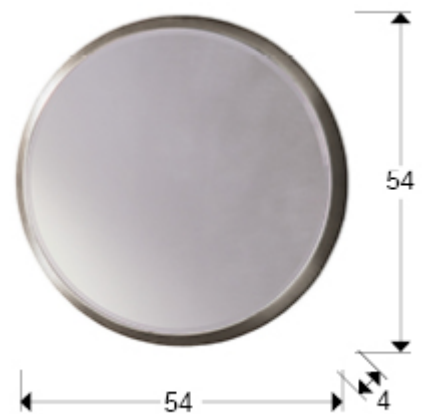

Aries 119139

Espejos con marco

Espejo redondo con base de 4 cm de DM acabado en PAN DE PLATA. Luna biselada.

INFORMACIÓN GENERAL

Catálogo: M41 Mobiliario y Decoración
Página: 118
Código EAN: 8435435331849
Tipo: Espejos con marco
Colección: Aries

DIMENSIONES

Dimensiones: \varnothing 54,0 \updownarrow 4,0 cm
Peso: 4,9 Kg

DIMENSIONES CON EMBALAJE

Peso: 5,9 Kg
Volumen: 0,0450m³
Dimensiones: \leftrightarrow 60,0 \updownarrow 62,0 \nearrow 12,0 cm

INFORMACIÓN ADICIONAL

Material: DM, cristal.
Acabado: PAN DE PLATA, espejo.
Medidas de la luna: \leftrightarrow 50,0 \updownarrow 50,0 cm
Ancho del marco: 4,0 cm