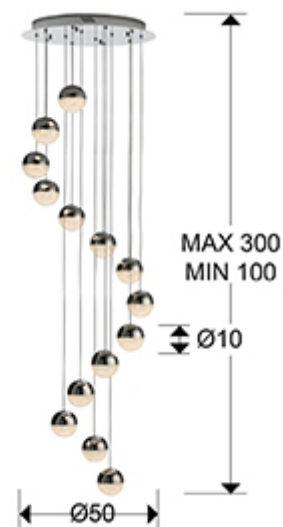

## Sphere

793746B

Lámparas de techo

Lámpara de 14 luces LED. Realizada en metal acabado cromo. Tulipas esféricas de Ø10 cm, de policarbonato con interior texturizado y metal cromado. Altura regulable. DIMABLE por BLUETOOTH con APP para smartphone. 50W LED. 3.000K. 3.024 lm.

### DIMENSIONES

Dimensiones: Ø 50,0 ↑ 165,0 cm  
 Altura instalada: 100,0/ máx. 300,0 cm  
 Peso: 6,9 Kg

### DIMENSIONES CON EMBALAJE

Peso: 8,7 Kg  
 Volumen: 0,0910m<sup>3</sup>  
 Dimensiones: ↔ 58,0 ↓ 27,0 ↗ 58,0 cm

---

## INFORMACIÓN ADICIONAL

Material: Metal, policarbonato  
Acabado: Cromo, transparente  
Medidas de la pantalla/tulipa: Ø 10,0 ↓ 10,0 cm  
Florón (espacio para instalación): Ø 43,0 ↓ 5,5 cm