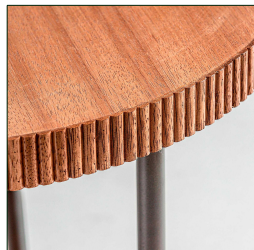

Embalajes	Tipo	Uds/Caja	Contenido	Volumen	Largo	Ancho	Alto	Peso (Kg)
	CAJA	1	PRODUCTO	0.0496	60	14	59	8,8