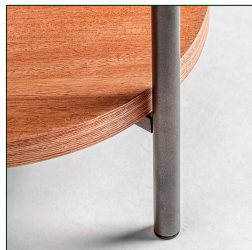

Embalajes	Tipo	Uds/Caja	Contenido	Volumen	Largo	Ancho	Alto	Peso (Kg)
	CAJA	1	PRODUCTO	0.0496	60	14	59	8,8