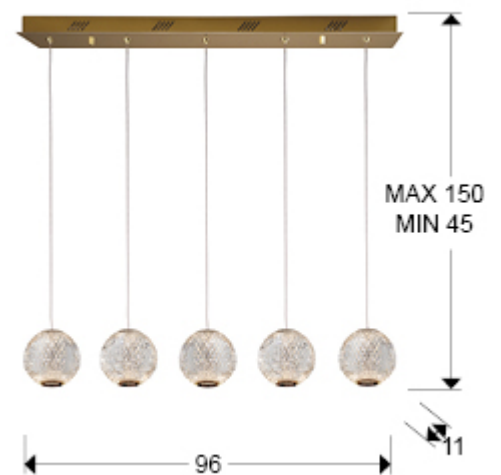

Austral

354264

Lámparas de techo

Producto recomendado

Lámpara de 5 luces LED, metal acabado oro. Tulipa esférica de Ø11cm de acrílico óptico transparente, simil cristal tallado. 26W LED. 3.200K, 1.264 lm.

INFORMACIÓN GENERAL

Catálogo: i39 Iluminación
Página: 35
Código EAN: 8435435332020
Tipo: Lámparas de techo
Colección: Austral

DIMENSIONES

Dimensiones: ↔ 96,0 ↓ 11,0 ↗ 11,0 cm
Altura instalada: 25,0/ máx. 150,0 cm
Peso: 5,7 Kg

DIMENSIONES CON EMBALAJE

Peso: 6,7 Kg
Volumen: 0,0530m³
Dimensiones: ↔ 104,0 ↓ 19,0 ↗ 27,0 cm

INFORMACIÓN TÉCNICA

Clase eléctrica: Class 1
Potencia máxima: 26W
Voltaje: 180/240 V
Frecuencia: 50/60 Hz
Flujo luminoso: 1.264 lm
Temperatura de color: 3.200 K
Vida media: 50.000 h
CRI: >90

INFORMACIÓN ADICIONAL

Material: Metal, acrílico óptico.
Acabado: Oro, transparente.
Medidas de la pantalla/tulipa: ∅ 11,0 ↑ 11,0 cm
Florón (espacio para instalación): ↔ 94,0 ↓ 4,5 ↗ 7,0 cm