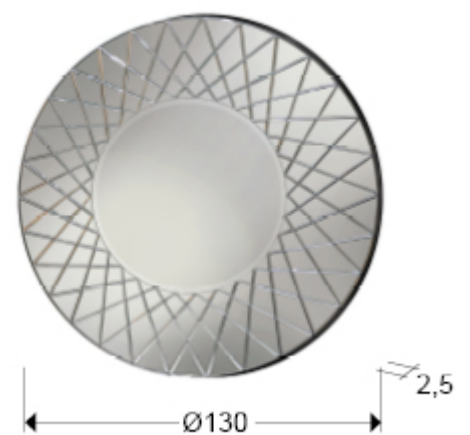

## Lennon

487597

Espejos de cristal

Espejo redondo con luna central y marco de espejos biselados. Ancho del marco 30 cm. Trasera en DM acabado en color negro.

### INFORMACIÓN GENERAL

Catálogo: M41 Mobiliario y Decoración  
Página: 80  
Código EAN: 8435435333270  
Tipo: Espejos de cristal  
Colección: Lennon

### DIMENSIONES

Ø 130,0  $\nabla$  2,5 cm  
Peso: 25,8 Kg

## INFORMACIÓN ADICIONAL

Material: Cristal, MDF.

Acabado: Espejo, negro.

Medidas de la luna: ↔71,0 ↑ 0,5 cm

Ancho del marco: 30,0 cm