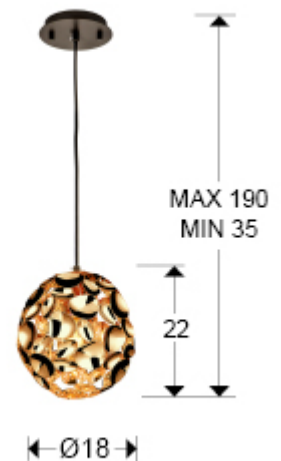

Narisa

266035N

Lámparas de techo

Producto recomendado

Lámpara de 1 Luz realizada en metal con baño de oro rosa y pintura marrón oscuro. Regulable en altura.

-Incluye 1 E27 LED 7W. DIMABLE

INFORMACIÓN GENERAL

Catálogo: i39 Iluminación
Página: 214
Código EAN: 8435435322076
Tipo: Lámparas de techo
Colección: Narisa

DIMENSIONES

Dimensiones: \varnothing 18,0 \updownarrow 22,0 cm
Altura instalada: 35,0/ máx. 190,0 cm
Peso: 1,2 Kg

DIMENSIONES CON EMBALAJE

Peso: 1,4 Kg
Volumen: 0,0140m³
Dimensiones: \leftrightarrow 21,0 \updownarrow 31,0 \swarrow 21,0 cm

INFORMACIÓN TÉCNICA

Clase energética: A+
Clase eléctrica: Class 1
Potencia máxima: 60W
Voltaje: 110/220 V
Frecuencia: 50/60 Hz
Flujo luminoso: 560 lm

INFORMACIÓN ADICIONAL

Material: Metal
Acabado: Baño oro rosa, lacado marrón
Medidas de la pantalla/tulipa: Ø 18,0 ↑ 22,0 cm
Florón (espacio para instalación): Ø 12,0 ↑ 2,0 cm
Color del cable: Negro