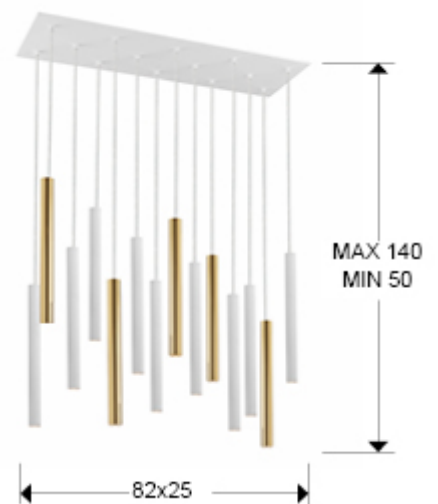

Varas 373437

Lámparas de techo

Lámpara de 14 luces LED. Realizada en metal acabado oro brillo y blanco mate. Difusor acrílico opal. 70W LED, 6.300 lm, 3.000 K. DIMABLE

DISPONIBLE CON 3 METROS DE ALTURA.
REFERENCIA: 373437G

INFORMACIÓN GENERAL

Catálogo: i39 Iluminación
Página: 120
Código EAN: 8435435324995
Tipo: Lámparas de techo
Colección: Varas

DIMENSIONES

Dimensiones: ↔ 82,0 ↓ 40,0 ↘ 25,0 cm
Altura instalada: 50,0/ máx. 140,0 cm
Peso: 11,2 Kg

DIMENSIONES CON EMBALAJE

Peso: 12,6 Kg
Volumen: 0,0640m³
Dimensiones: ↔ 90,0 ↓ 17,0 ↘ 42,0 cm

INFORMACIÓN TÉCNICA

Clase eléctrica: Class 1
Potencia máxima: 70W
Voltaje: 220/240 V
Frecuencia: 50/60 Hz
Flujo luminoso: 6.300 lm
Temperatura de color: 3.000 K
Vida media: 50.000 h
Factor de potencia: >0.9
CRI: >80

INFORMACIÓN ADICIONAL

Material: Metal, acrílico.
Acabado: Oro brillo, blanco mate, opal.
Medidas de la pantalla/tulipa: \varnothing 3,2 \updownarrow 40,0 cm
Florón (espacio para instalación): \leftrightarrow 75,0 \updownarrow 2,5 \swarrow 18,0 cm
Color del cable: transparente