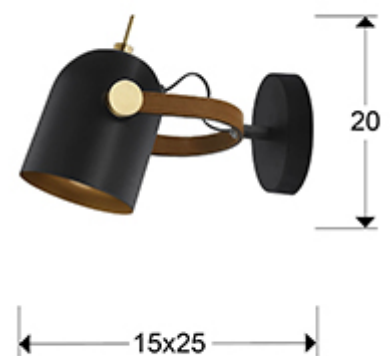

Adame

346573

Lámparas de pared

Lámpara de pared de 1 luz, realizada en metal acabado en negro mate y oro, con detalles en latón pulido. Asa forrada en polipiel marrón. Foco giratorio.

·Incluye 1 E14 LED 7W. DIMABLE

INFORMACIÓN GENERAL

Código EAN: 8435435321901
Tipo: Lámparas de pared
Colección: Adame

DIMENSIONES

Dimensiones: ↔ 15,0 ↓ 20,0 ↗ 25,0 cm
Peso: 0,7 Kg

DIMENSIONES CON EMBALAJE

Peso: 1,0 Kg
Volumen: 0,0080m³
Dimensiones: ↔ 26,0 ↓ 18,0 ↗ 18,0 cm

INFORMACIÓN TÉCNICA

Clase energética: A+
Clase eléctrica: Class 1
Potencia máxima: 60W
Voltaje: 110/220 V
Frecuencia: 50/60 Hz
Flujo luminoso: 560 lm
Dimable: NO

INFORMACIÓN ADICIONAL

Material: Metal, polipiel
Acabado: Pintura mate negro y oro
Medidas de la pantalla/tulipa: \varnothing 12,0 \updownarrow 14,5 cm
Florón (espacio para instalación): \varnothing 12,0 \updownarrow 2,5 cm
Color del cable: NEGRO