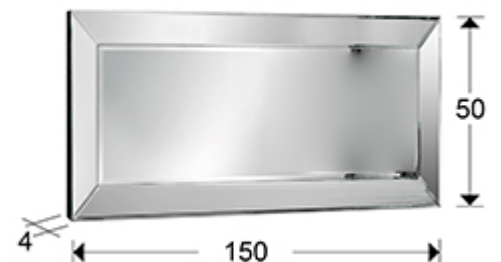

Roma

29-E07/150

Espejos de cristal

Espejo realizado con lunas biseladas. Trasera en DM acabado en color negro. Luna interior biselada. Preparado para colgar en posición horizontal o vertical.

INFORMACIÓN GENERAL

Catálogo: M41 Mobiliario y Decoración
 Página: 86
 Código EAN: 8435435301859
 Tipo: Espejos de cristal
 Colección: Roma

DIMENSIONES

Dimensiones: ↔ 150,0 ↓ 50,0 ↗ 4,0 cm
 Peso: 18,0 Kg

DIMENSIONES CON EMBALAJE

Peso: 28,0 Kg
 Volumen: 0,1970m³
 Dimensiones: ↔ 170,0 ↓ 68,0 ↗ 17,0 cm

INFORMACIÓN ADICIONAL

Material: Cristal, DM

Acabado: Espejo plata, lacado negro

Medidas de la luna: ↔ 131,0 ↑ 31,0 cm

Ancho del marco: 9,5 cm