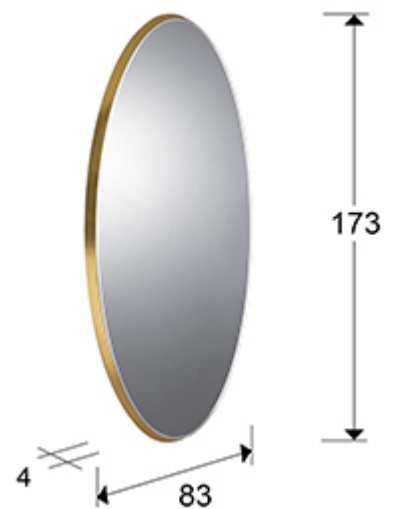

Aries 119573

Espejos con marco

Espejo ovalado con base de 4 cm de DM acabado en PAN DE ORO. Luna biselada. Preparado para colgar en posición vertical y horizontal.

INFORMACIÓN GENERAL

Catálogo: M41 Mobiliario y Decoración
Página: 117
Código EAN: 8435435330071
Tipo: Espejos con marco
Colección: Aries

DIMENSIONES

Dimensiones: → 83,0 ↓ 173,0 ↗ 4,0 cm
Peso: 25,2 Kg

DIMENSIONES CON EMBALAJE

Peso: 37,7 Kg
Volumen: 0,3030m³
Dimensiones: → 99,0 ↓ 191,0 ↗ 16,0 cm

INFORMACIÓN ADICIONAL

Material:Espejo, DM

Acabado: Pan de oro

Medidas de la luna: ↔80,0 ↓ 170,0 cm

Ancho del marco: 3,0 cm