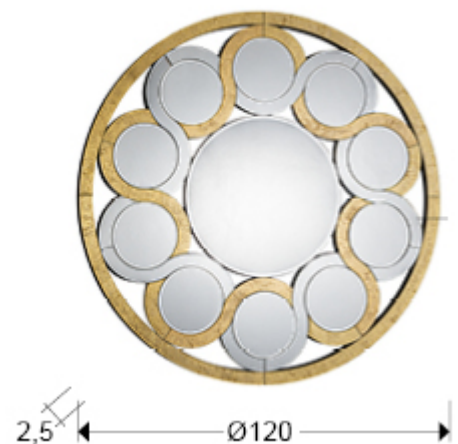

Zendaya

619240

Espejos de cristal

Espejo con luna central biselada. Greca de lunas y cristales con fondo en PAN DE ORO, biselados. Trasera de DM lacado en negro.

INFORMACIÓN GENERAL

Catálogo: M41 Mobiliario y Decoración
Página: 73
Código EAN: 8435435333003
Tipo: Espejos de cristal
Colección: Zendaya

DIMENSIONES

Ø 120,0 x 2,5 cm
Peso: 27,0 Kg

DIMENSIONES CON EMBALAJE

Peso: 41,6 Kg
Volumen: 0,2690m³
Dimensiones: ↔ 138,0 ↓ 139,0 ↗ 14,0 cm

INFORMACIÓN ADICIONAL

Material:Espejo, DM
Acabado: Pan de oro, negro
Ancho del marco: 34,0 cm