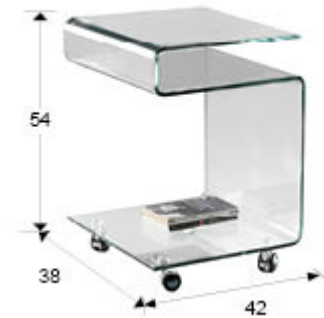

Glass

552522

Mesas auxiliares

Producto recomendado

Mesita con ruedas realizada en cristal curvado de 10 mm, transparente.

INFORMACIÓN GENERAL

Catálogo: M41 Mobiliario y Decoración
Página: 185
Código EAN: 8435435305765
Tipo: Mesas auxiliares
Colección: Glass

DIMENSIONES

Dimensiones: ↔ 42,0 ↓ 54,0 ↗ 38,0 cm
Peso: 15,6 Kg

DIMENSIONES CON EMBALAJE

Peso: 20,0 Kg
Volumen: 0,1170m³
Dimensiones: ↔ 54,0 ↓ 48,0 ↗ 45,0 cm

INFORMACIÓN ADICIONAL

Material: Cristal
Acabado: Transparente
Tiempo de montaje por el cliente: 5 min
Grosor de tapa: 10,0 cm