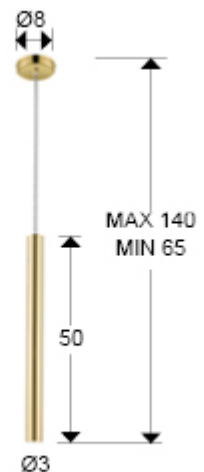

Varas

373091

Lámparas de techo

Lámpara de 1 luz LED. Realizada en metal acabado oro brillo. Difusor acrílico opal. 5W LED, 450 lm, 3.000 K. DIMABLE

Producto recomendado

INFORMACIÓN GENERAL

Catálogo: i39 Iluminación
Página: 116
Código EAN: 8435435324926
Tipo: Lámparas de techo
Colección: Varas

DIMENSIONES

Dimensiones: Ø 8,0 ↓ 50,0 cm
Altura instalada: 65,0/ máx. 140,0 cm
Peso: 0,8 Kg

DIMENSIONES CON EMBALAJE

Peso: 1,0 Kg
Volumen: 0,0060m³
Dimensiones: ↔ 55,0 ↓ 10,0 ↗ 10,0 cm

INFORMACIÓN TÉCNICA

Clase eléctrica: Class 1
Potencia máxima: 5W
Voltaje: 220/240 V
Frecuencia: 50/60 Hz
Flujo luminoso: 450 lm
Temperatura de color: 3.000 K
Vida media: 50.000 h
Factor de potencia: >0.9
CRI: >80

INFORMACIÓN ADICIONAL

Material: Metal, acrílico.
Acabado: Oro, opal.
Medidas de la pantalla/tulipa: Ø 3,0 ↑ 49,5 cm
Florón (espacio para instalación): Ø 8,0 ↑ 2,5 cm
Color del cable: Transparente