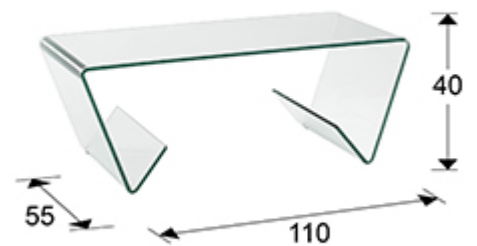

DIMENSIONES

Dimensiones: ↔ 110,0 ↓ 40,0 ↗ 55,0 cm
Peso: 36,2 Kg

DIMENSIONES CON EMBALAJE

Peso: 40,8 Kg
Volumen: 0,3310m³
Dimensiones: ↔ 117,0 ↓ 48,0 ↗ 59,0 cm

INFORMACIÓN ADICIONAL

Material: Cristal curvado
Acabado: Transparente
Grosor de tapa: 1,2 cm