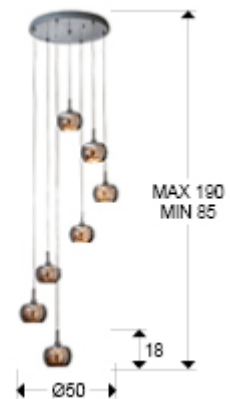

## Arián 193453D

Lámparas de techo

Lámpara de 7 luces, realizada en acero acabado brillo. Tulipas de cristal espejado con tiras de cuentas de cristal en el interior. DIMABLE. Incluye mando a distancia.

Este producto incluye dimer receptor y un mando a distancia por radiofrecuencia. -Incluye 7 G9 LED 4.5W. DIMABLE

### DIMENSIONES

Dimensiones: Ø 50,0 ↓ 170,0 cm  
Altura instalada: 85,0/ máx. 190,0 cm  
Peso: 5,5 Kg

### DIMENSIONES CON EMBALAJE

Peso: 6,9 Kg  
Volumen: 0,0640m<sup>3</sup>  
Dimensiones: ↔ 51,0 ↓ 26,0 ↗ 48,0 cm

## INFORMACIÓN ADICIONAL

Material: Metal y cristal  
Acabado: Cromado, espejado y transp.te.  
Tiempo de montaje por el cliente: 7 min  
Medidas de la pantalla/tulipa:  $\varnothing$  13,0  $\updownarrow$  9,5 cm  
Florón (espacio para instalación):  $\varnothing$  42,0  $\updownarrow$  4,0 cm  
Color del cable: transparente