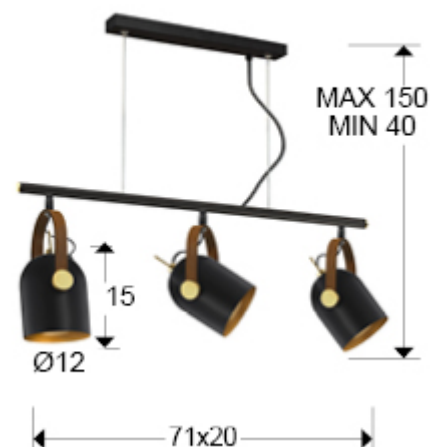

Adame

346724

Lámparas de techo

Lámpara de 3 luces, realizada en metal acabado en negro mate y oro, con detalles en latón pulido. Asa forrada en polipiel marrón. Focos giratorios.

-Incluye 3 E14 LED 7W. DIMABLE

INFORMACIÓN GENERAL

Catálogo: i36 Iluminación
 Página: 138
 Código EAN: 8435435321925
 Tipo: Lámparas de techo
 Colección: Adame

DIMENSIONES

Dimensiones: ↔ 71,0 ↓ 29,0 ↗ 20,0 cm
 Altura instalada: 40,0/ máx. 150,0 cm
 Peso: 2,8 Kg

DIMENSIONES CON EMBALAJE

Peso: 3,6 Kg
 Volumen: 0,0500m³
 Dimensiones: ↔ 35,0 ↓ 80,0 ↗ 18,0 cm

INFORMACIÓN TÉCNICA

Clase energética: A+
Clase eléctrica: Class 1
Potencia máxima: 3x20W
Voltaje: 110/220 V
Frecuencia: 50/60 Hz
Flujo luminoso: 1.680 lm
Dimable: NO

INFORMACIÓN ADICIONAL

Material: Metal, polipiel
Acabado: Pintura mate negro y oro
Medidas de la pantalla/tulipa: \varnothing 12,0 \updownarrow 14,5 cm
Florón (espacio para instalación): \leftrightarrow 36,0 \updownarrow 2,5 \swarrow 10,0 cm
Color del cable: NEGRO