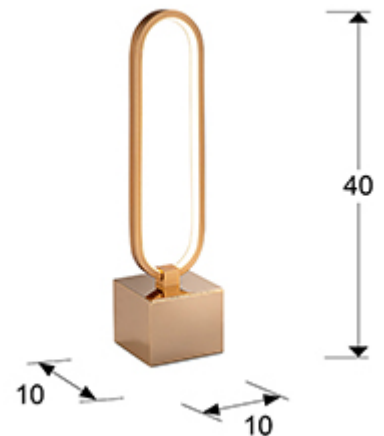

Colette

787253

Lámparas sobremesa

Producto recomendado

Lámpara sobremesa de 1 luz LED, realizada en aluminio cepillado y base de metal pintura mate, acabado oro rosa. Difusor de silicona opal. 10,5W LED, 940 lm, 3.000 K.

INFORMACIÓN GENERAL

Catálogo: i39 Iluminación
Página: 94
Código EAN: 8435435327910
Tipo: Lámparas sobremesa
Colección: Colette

DIMENSIONES

Dimensiones: ↔ 10,0 ↓ 41,0 ↗ 10,0 cm
Peso: 1,1 Kg

DIMENSIONES CON EMBALAJE

Peso: 1,4 Kg
Volumen: 0,0130m³
Dimensiones: ↔ 46,0 ↓ 17,0 ↗ 16,0 cm

INFORMACIÓN TÉCNICA

Clase eléctrica: Class 3
Potencia máxima: 10.50W
Voltaje: 18 V
Frecuencia: 50/60 Hz
Flujo luminoso: 940 lm
Temperatura de color: 3.000 K
Vida media: 50.000 h
Factor de potencia: >0.5
CRI: >80