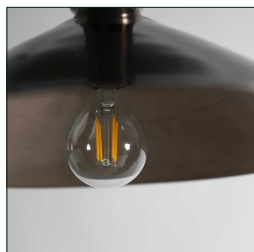

Ref. 32345 LÁMPARA DE TECHO

COMPOSICIÓN MATERIAL

Hierro

DIMENSIONES

Medidas (largo x ancho x alto):  
34 x 34 x 130 cm.

Peso:  
1,2 kg.

Rosca:  
E27

Potencia:  
5W LED

Número de bombillas:  
1

Medidas de la pantalla:  
33x33x36 cm.

Medida del embellecedor:  
10x2.5x10

Largo del cable:  
100 cm.

Alimentación: 220-240V 50-60HZv.

Incluye:  
anclaje pared.

No incluye:  
bombilla.