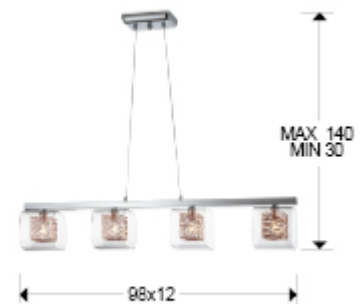

Lios 867012

Lámparas de techo

Producto recomendado

Lámpara de 4 luces regulable en altura, realizada en metal acabado cromo. Tulipas de cristal moldeado, estructura interior cúbica de alambre cobre.

·Incluye 4 G9 LED 6W

INFORMACIÓN GENERAL

Catálogo: i39 Iluminación
Página: 234
Código EAN: 8435435319878
Tipo: Lámparas de techo
Colección: Lios

DIMENSIONES

Dimensiones: ↔ 98,0 ↓ 17,0 ↗ 12,0 cm
Altura instalada: 30,0/ máx. 140,0 cm
Peso: 2,5 Kg

DIMENSIONES CON EMBALAJE

Peso: 3,9 Kg
Volumen: 0,0450m³
Dimensiones: ↔ 104,0 ↓ 19,0 ↗ 23,0 cm

INFORMACIÓN TÉCNICA

Clase energética: A+
Clase eléctrica: Class 1
Potencia máxima: 4x42W
Voltaje: 220/240 V
Frecuencia: 50/60 Hz
Flujo luminoso: 2.200 lm
Dimable: NO

INFORMACIÓN ADICIONAL

Material: Metal y cristal
Acabado: Cromado, cobre y transparente
Medidas de la pantalla/tulipa: ↔ 12,0 ↓ 12,0 ↗ 12,0 cm
Florón (espacio para instalación): ↔ 18,0 ↓ 3,0 ↗ 11,5 cm
Color del cable: Transparente