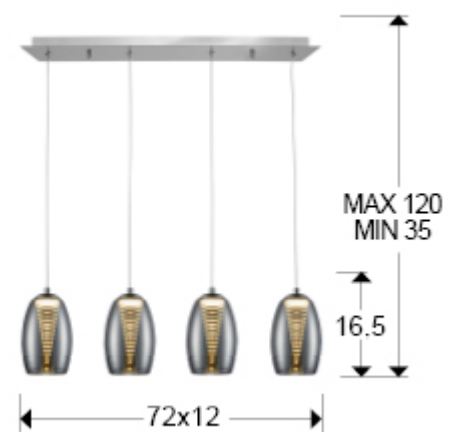

Nebula

584214

Producto recomendado

Lámparas de techo

Lámpara de 4 luces LED, realizada en metal acabado cromo. Doble tulipa, exterior realizada en cristal espejado e interior en policarbonato transparente con forma de cono escalonado. Regulable en altura. 4x5W LED. 1.800 lm 3.000 K.

INFORMACIÓN GENERAL

Catálogo: i39 Iluminación
 Página: 192
 Código EAN: 8435435321673
 Tipo: Lámparas de techo
 Colección: Nebula

DIMENSIONES

Dimensiones: ↔ 72,0 ↓ 18,0 ↗ 12,0 cm
 Altura instalada: 35,0/ máx. 120,0 cm
 Peso: 2,8 Kg

DIMENSIONES CON EMBALAJE

Peso: 3,8 Kg
 Volumen: 0,0420m³
 Dimensiones: ↔ 82,0 ↓ 19,0 ↗ 27,0 cm

INFORMACIÓN TÉCNICA

Clase eléctrica: Class 1
Potencia máxima: 20W
Voltaje: 220 V
Frecuencia: 50/60 Hz
Flujo luminoso: 1.800 lm
Dimable: NO
Temperatura de color: 3.000 K
Vida media: 30.000 h
CRI: >80

INFORMACIÓN ADICIONAL

Material: Metal, cristal, policarbonato
Acabado: Cromo, espejado, transparente
Medidas de la pantalla/tulipa: ∅ 11,5 ↓ 16,5 cm
Florón (espacio para instalación): ↔ 65,0 ↓ 4,0 ↗ 6,0 cm
Color del cable: TRANSPARENTE