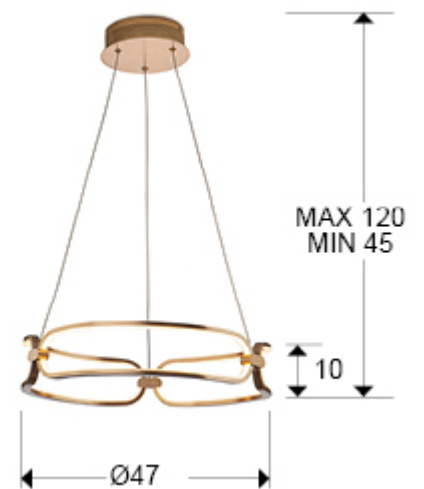

Colette

786621

Lámparas de techo

Lámpara LED pequeña, realizada en aluminio cepillado, acabado oro rosa. Difusores de silicona opal. Regulable en altura. 37W LED, 3.330 lm, 3.000 K. DIMABLE.

Este producto incluye drivers led con dimado de 0-10V. Para utilizar con regulador de pared, usar sólo dimmers de este tipo de regulación. Otro tipo de dimado dañaría el driver led.

INFORMACIÓN GENERAL

Catálogo: i39 Iluminación
Página: 89
Código EAN: 8435435327835
Tipo: Lámparas de techo
Colección: Colette

DIMENSIONES

Dimensiones: Ø 47,0 ↑ 10,0 cm
Altura instalada: 45,0/ máx. 120,0 cm
Peso: 1,6 Kg

DIMENSIONES CON EMBALAJE

Peso: 2,6 Kg
Volumen: 0,0500m³
Dimensiones: ↔ 54,0 ↑ 17,0 ↗ 54,0 cm

INFORMACIÓN TÉCNICA

Clase eléctrica: Class 1
Potencia máxima: 37W
Voltaje: 180/240 V
Frecuencia: 50/60 Hz
Flujo luminoso: 3.330 lm
Temperatura de color: 3.000 K
Vida media: 50.000 h
Factor de potencia: >0.9
CRI: >80

INFORMACIÓN ADICIONAL

Material: Aluminio, silicona.
Acabado: Oro rosa, opal
Florón (espacio para instalación): ∅ 16,0 ↑ 5,0 cm