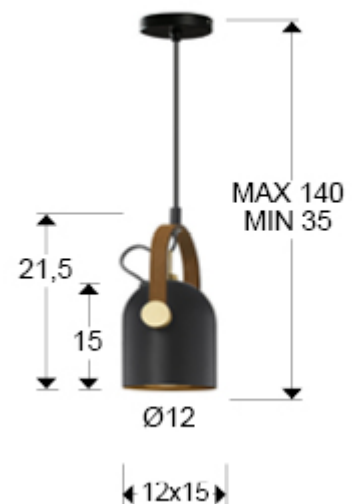

Adame

346011

Lámparas de techo

Lámpara de 1 luz, realizada en metal acabado en negro mate y oro, con detalles en latón pulido. Asa forrada en polipiel marrón. Foco giratorio.

-Incluye 1 E14 LED 7W. DIMABLE

INFORMACIÓN GENERAL

Catálogo: i36 Iluminación
 Página: 141
 Código EAN: 8435435321826
 Tipo: Lámparas de techo
 Colección: Adame

DIMENSIONES

Dimensiones: ↔ 15,0 ↓ 24,0 ↗ 12,0 cm
 Altura instalada: 35,0/ máx. 140,0 cm
 Peso: 0,9 Kg

DIMENSIONES CON EMBALAJE

Peso: 1,1 Kg
 Volumen: 0,0080m³
 Dimensiones: ↔ 18,0 ↓ 19,0 ↗ 23,0 cm

INFORMACIÓN TÉCNICA

Clase energética: A+
Clase eléctrica: Class 1
Potencia máxima: 60W
Voltaje: 110/220 V
Frecuencia: 50/60 Hz
Flujo luminoso: 560 lm
Dimable: NO

INFORMACIÓN ADICIONAL

Material: Metal, polipiel
Acabado: negro, latón, oro, cuero
Medidas de la pantalla/tulipa: \varnothing 12,0 \updownarrow 14,5 cm
Florón (espacio para instalación): \varnothing 12,0 \updownarrow 2,5 cm
Color del cable: NEGRO