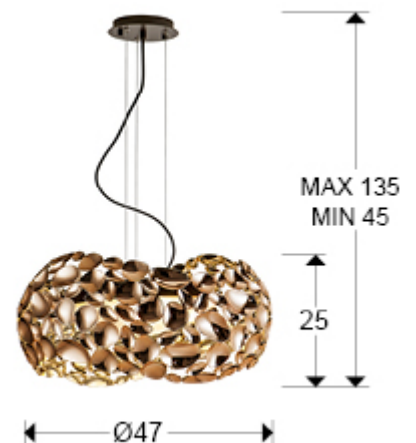

Narisa

266251N

Producto recomendado

Lámparas de techo

Lámpara de 5 Luces realizada en metal con baño de oro rosa y pintura marrón oscuro. Difusor acrílico interior. Regulable en altura.

·Incluye 5 G9 LED 6W

INFORMACIÓN GENERAL

Catálogo: i39 Iluminación
Página: 215
Código EAN: 8435435322083
Tipo: Lámparas de techo
Colección: Narisa

DIMENSIONES

Dimensiones: Ø 47,0 ↑ 26,0 cm
Altura instalada: 45,0/ máx. 135,0 cm
Peso: 3,9 Kg

DIMENSIONES CON EMBALAJE

Peso: 5,4 Kg
Volumen: 0,0750m³
Dimensiones: ↔ 50,0 ↓ 30,0 ↙ 50,0 cm

INFORMACIÓN TÉCNICA

Clase energética: A+
Clase eléctrica: Class 1
Potencia máxima: 5x10W
Voltaje: 220/240 V
Frecuencia: 50/60 Hz
Flujo luminoso: 2.750 lm

INFORMACIÓN ADICIONAL

Material: Metal, acrílico
Acabado: Baño oro rosa, marrón, opal
Medidas de la pantalla/tulipa: Ø 47,0 ↑ 25,0 cm
Florón (espacio para instalación): Ø 12,0 ↑ 2,0 cm
Color del cable: Negro