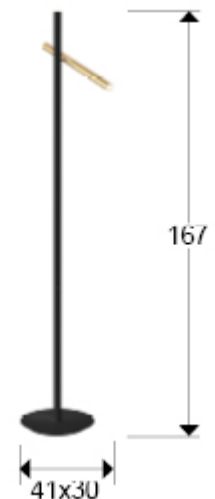

Varas

373685

Producto recomendado

Lámparas de pie

Lámpara de pie de 2 luces LED. Realizada en metal acabado oro brillo y negro mate. Difusor acrílico opal. 10W LED, 900 lm, 3.000 K.

INFORMACIÓN GENERAL

Catálogo: i39 Iluminación
Página: 115
Código EAN: 8435435326968
Tipo: Lámparas de pie
Colección: Varas

DIMENSIONES

Dimensiones: ↔ 41,0 ↓ 167,0 ↗ 30,0 cm
Peso: 6,2 Kg

DIMENSIONES CON EMBALAJE

Peso: 7,2 Kg
Volumen: 0,0350m³
Dimensiones: ↔ 62,0 ↓ 15,0 ↗ 38,0 cm

INFORMACIÓN TÉCNICA

Clase eléctrica: Class 1
Potencia máxima: 10W
Voltaje: 220/240 V
Frecuencia: 50/60 Hz
Flujo luminoso: 900 lm
Temperatura de color: 3.000 K
Vida media: 50.000 h
Factor de potencia: >0.9
CRI: >80

INFORMACIÓN ADICIONAL

Material: Metal, acrílico.
Acabado: Negro mate, oro brillo, opal.
Tiempo de montaje por el cliente: 5 min
Medidas de la pantalla/tulipa: Ø 3,2 ↓ 42,0 cm