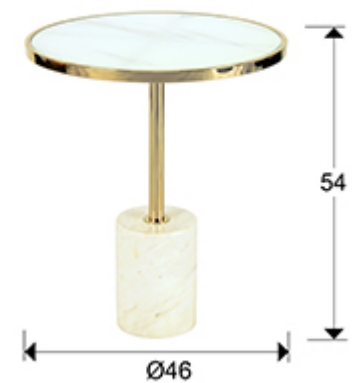

Dekala

258210

Mesas auxiliares

Producto recomendado

Mesita auxiliar realizada en acero inoxidable acabado dorado. Base de mármol blanco y tapa de cristal templado acabado imitación mármol blanco.

INFORMACIÓN GENERAL

Catálogo: M41 Mobiliario y Decoración
Página: 177
Código EAN: 8435435329723
Tipo: Mesas auxiliares
Colección: Dekala

DIMENSIONES

Dimensiones: Ø 46,0 ↑ 54,0 cm
Peso: 12,8 Kg
Peso bulto 1: 9,6 Kg
Peso bulto 2: 3,2 Kg

DIMENSIONES CON EMBALAJE

Peso: 14,0 Kg
Volumen: 0,0440m³
Número de bultos: 2
Dimensiones bulto 1: ↔ 24,0 ↑ 28,0 ↗ 23,0 cm
Dimensiones bulto 2: ↔ 50,0 ↑ 12,0 ↗ 48,0 cm

INFORMACIÓN ADICIONAL

Material: Acero, cristal temp., mármol
Acabado: Dorado, mármol blanco
Tiempo de montaje por el cliente: 5 min