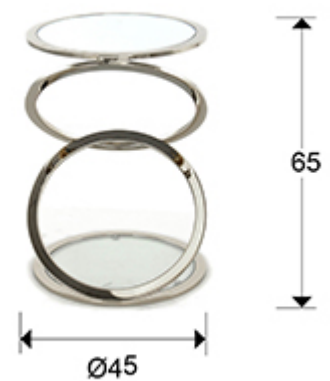

## Aros 287753

Mesas auxiliares

Mesita auxiliar redonda, realizada en acero acabado brillo.  
Tapa y estante inferior de espejo de 6 mm.

### INFORMACIÓN GENERAL

Catálogo: M41 Mobiliario y Decoración  
Página: 178  
Código EAN: 8435435326722  
Tipo: Mesas auxiliares  
Colección: Aros

### DIMENSIONES

Dimensiones: Ø 45,0 ↑ 65,0 cm  
Peso: 6,4 Kg

### DIMENSIONES CON EMBALAJE

Peso: 8,2 Kg  
Volumen: 0,1640m<sup>3</sup>  
Dimensiones: ↔ 48,0 ↓ 71,0 ↗ 48,0 cm