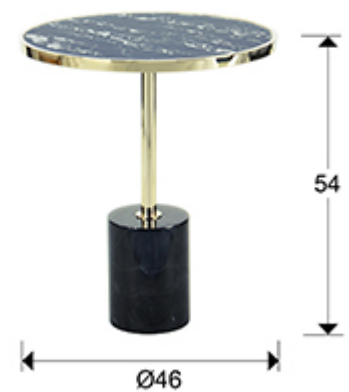

Dekala

258203

Mesas auxiliares

Producto recomendado

Mesita auxiliar realizada en acero inoxidable acabado dorado. Base de mármol negro y tapa de cristal templado acabado imitación mármol negro.

INFORMACIÓN GENERAL

Catálogo: M41 Mobiliario y Decoración
Página: 176
Código EAN: 8435435329716
Tipo: Mesas auxiliares
Colección: Dekala

DIMENSIONES

Dimensiones: Ø 46,0 ↑ 54,0 cm
Peso: 12,8 Kg
Peso bulto 1: 9,6 Kg
Peso bulto 2: 3,2 Kg

DIMENSIONES CON EMBALAJE

Peso: 15,0 Kg
Volumen: 0,0470m³
Número de bultos: 2
Dimensiones bulto 1: ↔ 24,0 ↑ 28,0 ↗ 23,0 cm
Dimensiones bulto 2: ↔ 49,0 ↑ 49,0 ↗ 13,0 cm

INFORMACIÓN ADICIONAL

Material: Acero, cristal temp., mármol
Acabado: Dorado, mármol negro
Tiempo de montaje por el cliente: 5 min