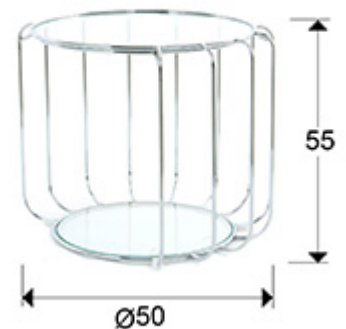

## Hadas

296243

Mesas auxiliares

Mesita auxiliar redonda, realizada en acero acabado brillo.  
Tapa y estante inferior de cristal templado de 5 mm.

### INFORMACIÓN GENERAL

Catálogo: M41 Mobiliario y Decoración  
Página: 180  
Código EAN: 8435435326753  
Tipo: Mesas auxiliares  
Colección: Hadas

### DIMENSIONES

Dimensiones: Ø 50,0 ↑ 55,0 cm  
Peso: 5,7 Kg

### DIMENSIONES CON EMBALAJE

Peso: 7,4 Kg  
Volumen: 0,1760m<sup>3</sup>  
Dimensiones: ↔ 53,0 ↓ 64,0 ↗ 52,0 cm