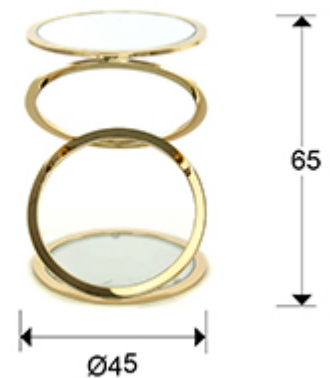

**Aros**

287760

Mesas auxiliares

Producto recomendado

Mesita auxiliar redonda, realizada en acero acabado oro brillo. Tapa y estante inferior de espejo de 6 mm.

## INFORMACIÓN GENERAL

Catálogo: M41 Mobiliario y Decoración  
Página: 179  
Código EAN: 8435435326739  
Tipo: Mesas auxiliares  
Colección: Aros

## DIMENSIONES

Dimensiones:  $\varnothing$  45,0  $\updownarrow$  65,0 cm  
Peso: 6,4 Kg

## DIMENSIONES CON EMBALAJE

Peso: 8,2 Kg  
Volumen: 0,1640m<sup>3</sup>  
Dimensiones:  $\leftrightarrow$  48,0  $\updownarrow$  71,0  $\nearrow$  48,0 cm