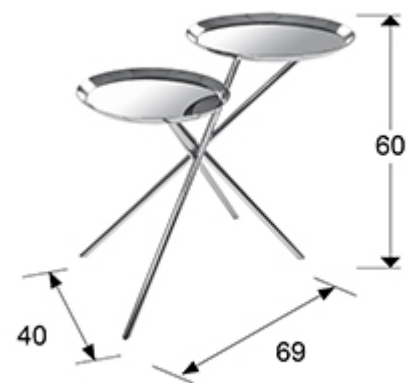

Dueto

273954

Mesas auxiliares

Mesita auxiliar con dos tapas, realizada en metal cromado.
Tapas con superficie interior de espejo.

INFORMACIÓN GENERAL

Catálogo: M34 Mobiliario y Decoración
Página: 47
Código EAN: 8435435326715
Tipo: Mesas auxiliares
Colección: Dueto

DIMENSIONES

Dimensiones: ↔ 69,0 ↓ 60,0 ↗ 40,0 cm
Peso: 6,2 Kg

DIMENSIONES CON EMBALAJE

Peso: 7,4 Kg
Volumen: 0,0870m³
Dimensiones: ↔ 78,0 ↓ 70,0 ↗ 16,0 cm

INFORMACIÓN ADICIONAL

Material: Metal, cristal.
Acabado: Cromado, espejo.
Tiempo de montaje por el cliente: 8 min