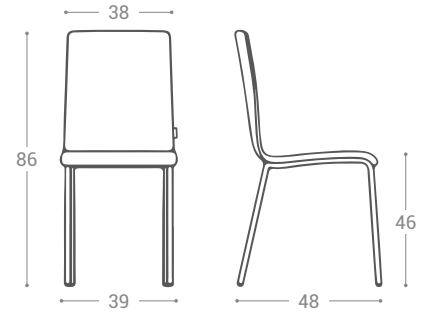

ASIENTO | SEAT
Tapizado 27 mm
Upholstery 27 mm

PATAS | LEGS
Acero lacado epoxi
Epoxy lacquered steel

DETALLE | DETAIL
Tapón de polietileno con fieltro integrado
Polyethylene cap with integrated felt

ASIENTO | SEAT