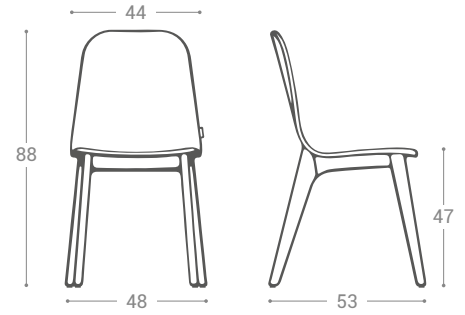

**ASIENTO | SEAT**  
Contrachapado lacado | Tapizado 27 mm  
Lacquered plywood | Upholstery 27 mm

**PATAS | LEGS**  
Madera maciza de haya lacada o teñida  
Solid lacquered or stained beech wood

**DETALLE | DETAIL**  
Taco protector polietileno  
Protective polyethylene cap